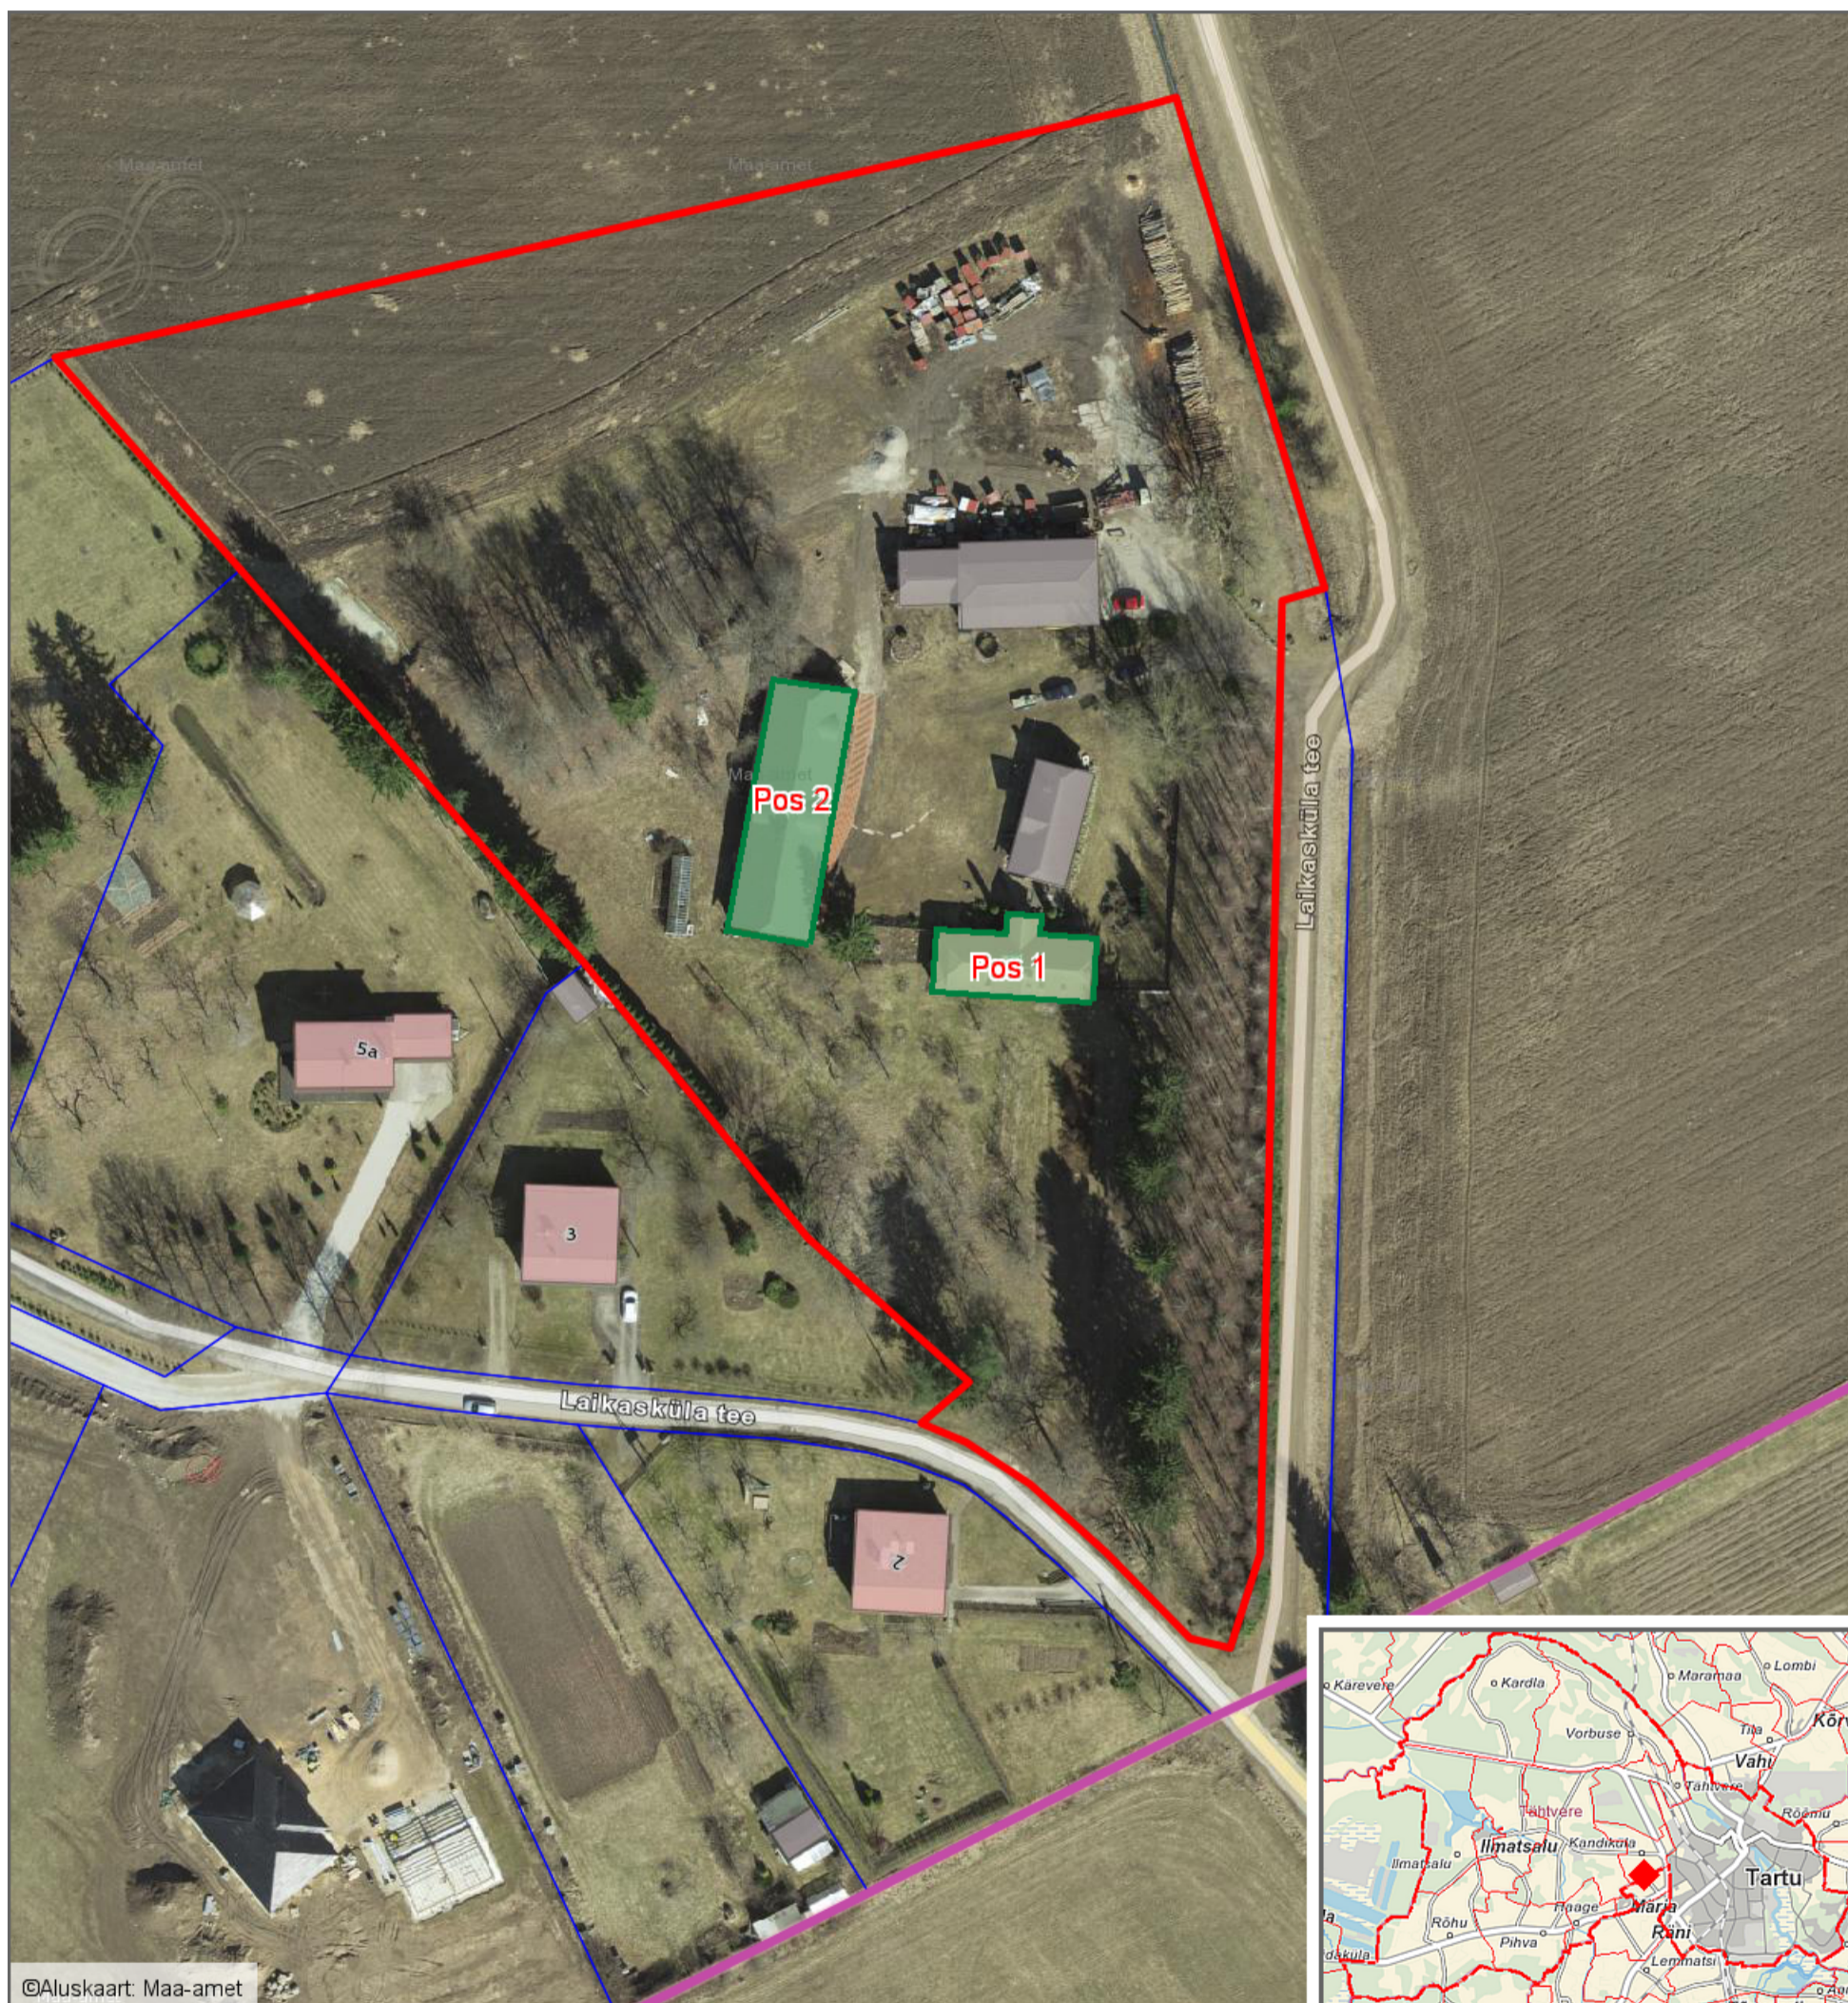

Hoonele aadressi määramise ja katastriüksuse aadressi muutmise asendiplaan
Kandiküla, Laikasküla tee 1
1 : 1000

Pos 1: üksikelamu aadressiga Tartu maakond, Tartu linn, Kandiküla, **Laikasküla tee 1**;
Pos 2: õppehoone, millele määratakse aadressiks Tartu maakond, Tartu linn, Kandiküla, **Laikasküla tee 1a**;
Uus katastriüksuse aadress: Tartu maakond, Tartu linn, Kandiküla, **Laikasküla tee 1 // 1a**.

Leppemärgid

-  Krundi piir
-  Tartu linna haldusüksuse piir
-  Hoone kontuur

Koostas: **Riho Sulp**
Kuupäev: **24.10.2018**